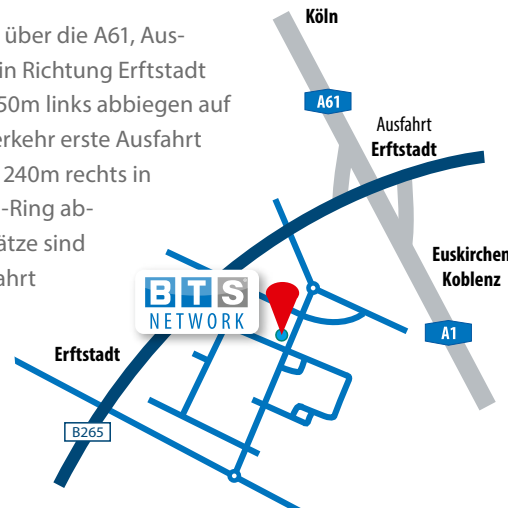

ADRESSE

BTS NETWORK GmbH & Co. KG
Albert-Einstein-Ring 2 | 50374 Erftstadt
Telefon: 0 22 35 / 92 89 2 - 0 | Telefax: 0 22 35 / 92 89 2 - 99
Mail: info@bts-training.de | Web: www.bts-training.de

ANFAHRT

Mit dem Auto: über die A61, Ausfahrt Erftstadt in Richtung Erftstadt fahren. Nach 350m links abbiegen auf K44. Im Kreisverkehr erste Ausfahrt nehmen. Nach 240m rechts in Albert-Einstein-Ring abbiegen. Parkplätze sind in unserer Einfahrt vorhanden.